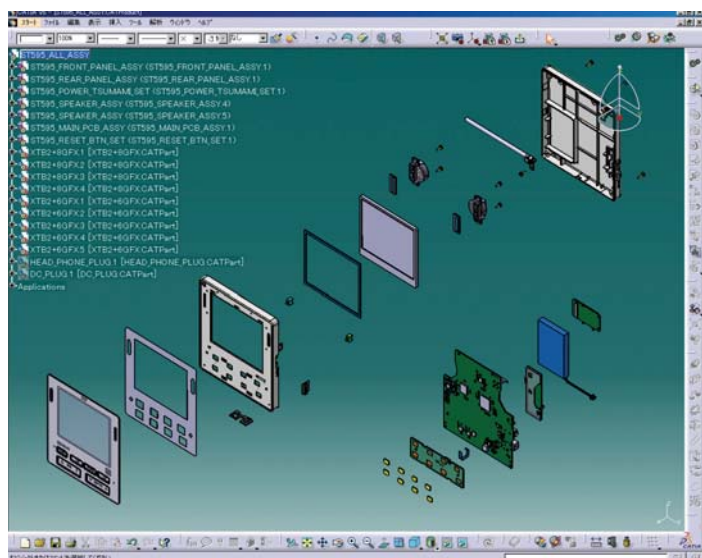

ポータブル機器開発

製品名：ポータブルワンセグテレビ

特徴

- 3.6型TFTパネル採用
- 静電感知型タッチスイッチ
- Bluetoothヘッドホン対応
- Li-ionバッテリー搭載

構造図 (CATIA V5)

制御基板パターン (CR-5000)

製品仕様

・ ディスプレイ部	アモファスシリコン3.6インチTFTカラー液晶(QVGA) 白色LEDバックライト付き	・ 出力端子	ヘッドホン出力端子 (ステレオミニジャックφ3.5mm)
・ 受信チャンネル/ 周波数	13ch(473.143MHz)~62ch(767.143) ワンセグデジタル放送	・ 外部電源	専用ACアダプター (DC5V)
・ 実用最大出力	約0.2W×2 (BTL出力)	・ 内蔵電源	充電式電池 (内蔵、DC3.7V、Li-ion) 1個
・ スピーカ	直径17mm 丸型8Ω×2 (ステレオ)	・ 最大外形寸法	幅108×高さ108×奥行き19 (mm)
・ 操作スイッチ	静電感知型タッチスイッチ	・ 質量	約190g (本体)
		・ その他	Bluetoothヘッドホン対応 (予定)