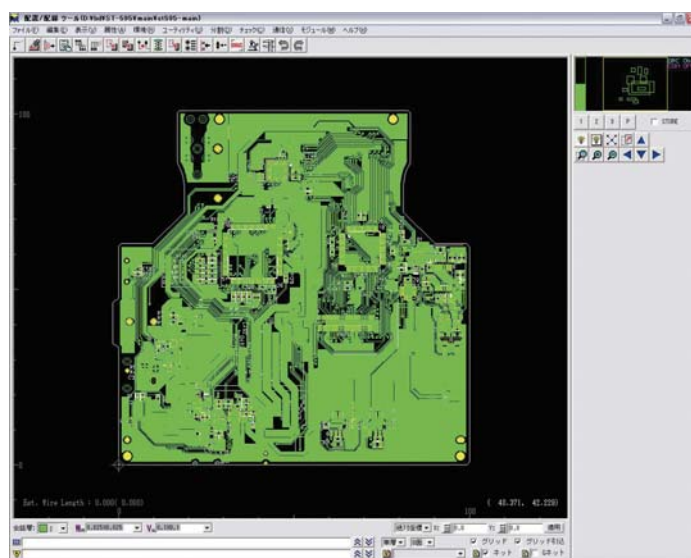

ポータブル機器開発

製品名：ポータブルワンセグテレビ

特徴

- 3.6型TFTパネル採用
- 静電感知型タッチスイッチ
- Bluetoothヘッドホン対応
- Li-ionバッテリー搭載

構造図 (CATIA V5)

制御基板パターン (CR-5000)

製品仕様

・ ディスプレイ部	アモファスシリコン3.6インチTFTカラー液晶(QVGA) 白色LEDバックライト付き	・ 出力端子	ヘッドホン出力端子 (ステレオミニジャックφ3.5mm)
・ 受信チャンネル/ 周波数	13ch(473.143MHz)~62ch(767.143) ワンセグデジタル放送	・ 外部電源	専用ACアダプター (DC5V)
・ 実用最大出力	約0.2W×2 (BTL出力)	・ 内蔵電源	充電式電池 (内蔵、DC3.7V、Li-ion) 1個
・ スピーカ	直径17mm 丸型8Ω×2 (ステレオ)	・ 最大外形寸法	幅108×高さ108×奥行き19 (mm)
・ 操作スイッチ	静電感知型タッチスイッチ	・ 質量	約190g (本体)
		・ その他	Bluetoothヘッドホン対応 (予定)